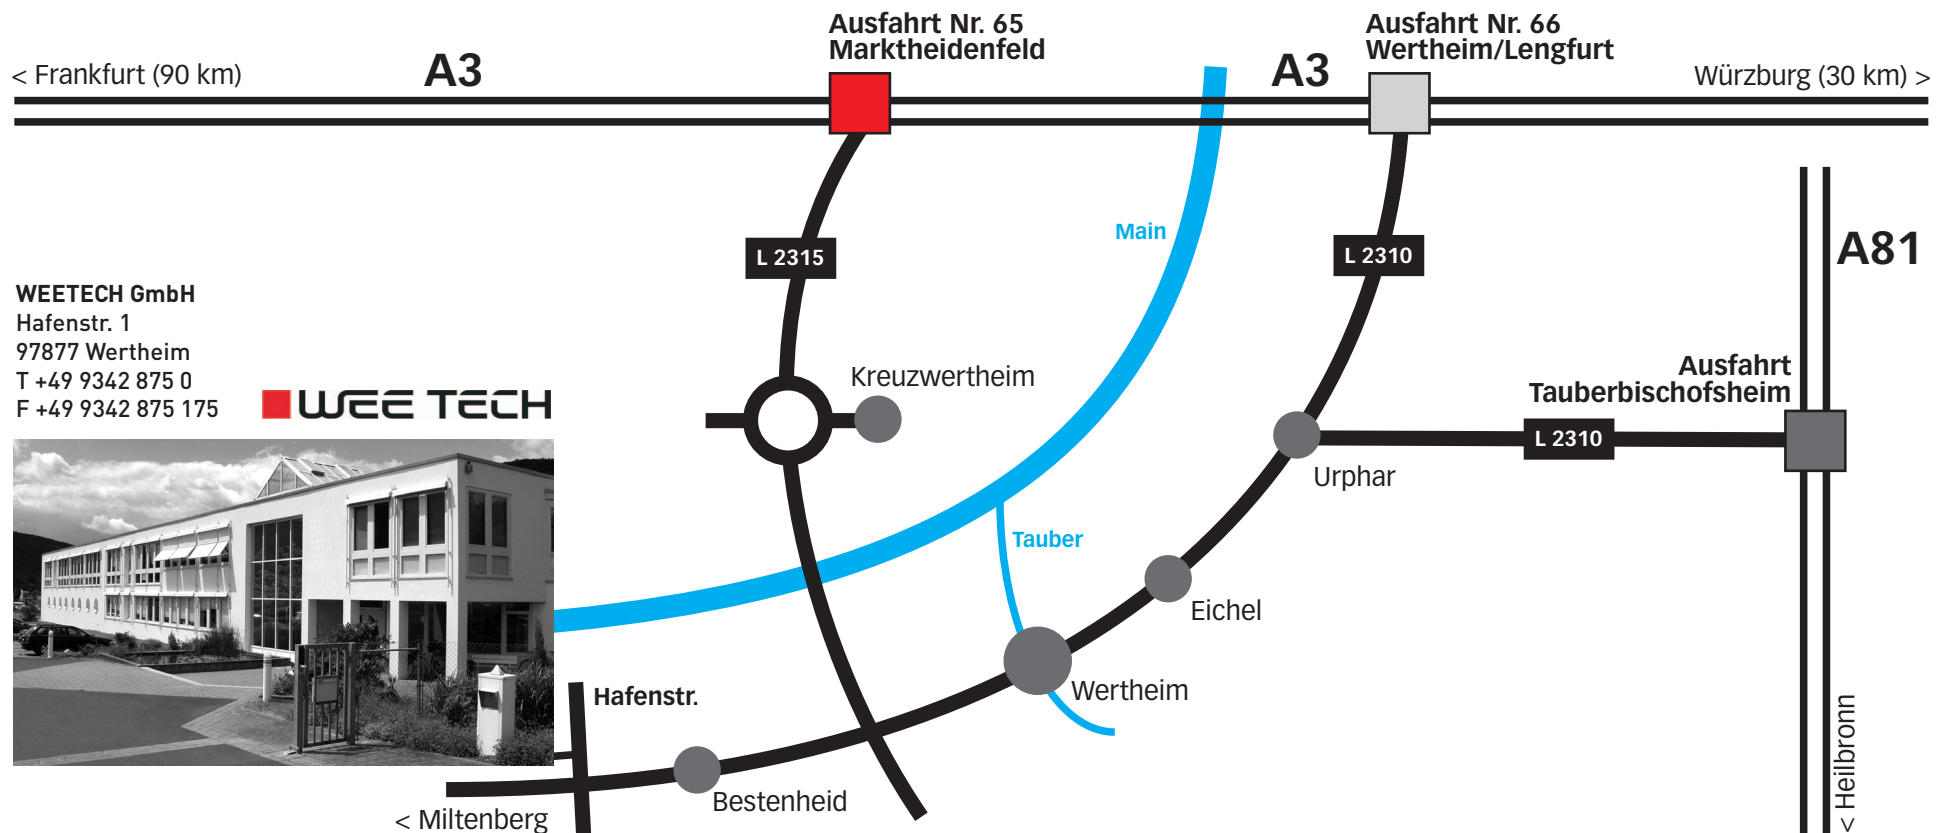

Aus Richtung Frankfurt/Main A3:

- Ausfahrt Marktheidenfeld
- Rechts abbiegen Richtung Kreuzwertheim
- Immer geradeaus bis zum Kreisverkehr
- Im Kreisverkehr die 2. Ausfahrt nehmen und anschließend über die Brücke fahren
- An der Ampel links abbiegen Richtung Miltenberg
- Immer geradeaus durch Bestenheid
- 1,2 km nach dem Ortsende Bestenheid rechts abbiegen in die Hafenstr.
- Direkt links finden Sie die WEETECH GmbH

Aus Richtung Würzburg A3:

- Ausfahrt Wertheim/Lengfurt
- Links abbiegen Richtung Wertheim
- Immer gerade aus durch Urphar, Eichel, Wertheim
- Immer gerade aus durch Bestenheid
- 1,2 km nach dem Ortsende Bestenheid rechts abbiegen in die Hafenstr.
- Direkt links finden Sie die WEETECH GmbH

Aus Richtung Heilbronn A81:

- Ausfahrt Tauberbischofsheim
- Links abbiegen Richtung Wertheim
- Immer gerade aus durch Urphar, Eichel, Wertheim
- Immer gerade aus durch Bestenheid
- 1,2 km nach dem Ortsende Bestenheid rechts abbiegen in die Hafenstr.
- Direkt links finden Sie die WEETECH GmbH